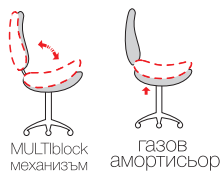

Milano хром

36
месеца
гаранция

до
130кг

дамаска

Ергономичен работен стол, с вградена лумбална опора. Тапициран е с висококачествена дамаска с опция за черен и син цвят. Снабден е с люлеещ механизъм и възможност за заключване в няколко позиции. Опция за подвижни или статични подлакътници.

техническа информация

Размери (в/ш/г)	90-108.5 / 49/ 54-87 см
Максимално тегло	130 кг
Гаранция	36 месеца
Тапицeрия	дамаска
Основа	полипропилен
Екстри	лумбална опора мултифункционален механизъм
Тегло на стола	12.5 кг
Размер кашон (в/ш/г)	64/ 38/ 60 см