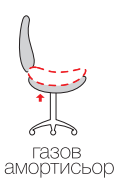

## Kalvin

**36**  
месеца  
гаранция

до  
**130** кг

Kelvin е работен офис стол със стилна визия и е ергономични изживки. Неговата облегалка е тапицирана в меш с комбинация с еко кожа. Седалката му е двойно подплатена с текстилна мрежа. Снабден е с хромирана кръстачка с висока издръжливост и удобни подлакътници

### техническа информация

Размери (в/ш/г)	<b>103-111/ 63 / 63 см</b>
Максимално тегло	<b>120 кг</b>
Гаранция	<b>36 месеца</b>
Тапицерия	<b>меш, еко кожа</b>
Основа	<b>хром</b>
Екстри	<b>TILT механизъм ергономична облегалка хромирана кръстачка люлеещ механизъм</b>
Тегло на стола	<b>12,5</b>
Размер кашон (в/ш/г)	<b>73,5/ 22/ 59 см</b>