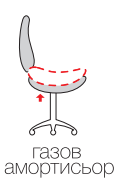

ISO9001:2015

36
месеца
гаранция

до
100кг

Практичен и удобен офис стол, седалка и облегалка тапицирани в дамаска тип меш. Притежава здрава хромирана крѝстачка и удобни извити подлакътници. Предлага се с в 2 цвята: син и червен

техническа информация

Размери (в/ш/г)	90,5-100/ 56,5/ 54 см
Максимално тегло	100 кг
Гаранция	36 месеца
Тапицерия	меш
Основа	хром
Екстри	практичен и удобен люлеещ механизъм газов амортисьор
Тегло на стола	9.8 кг
Размер кашон (в/ш/г)	52/ 58/ 25 см